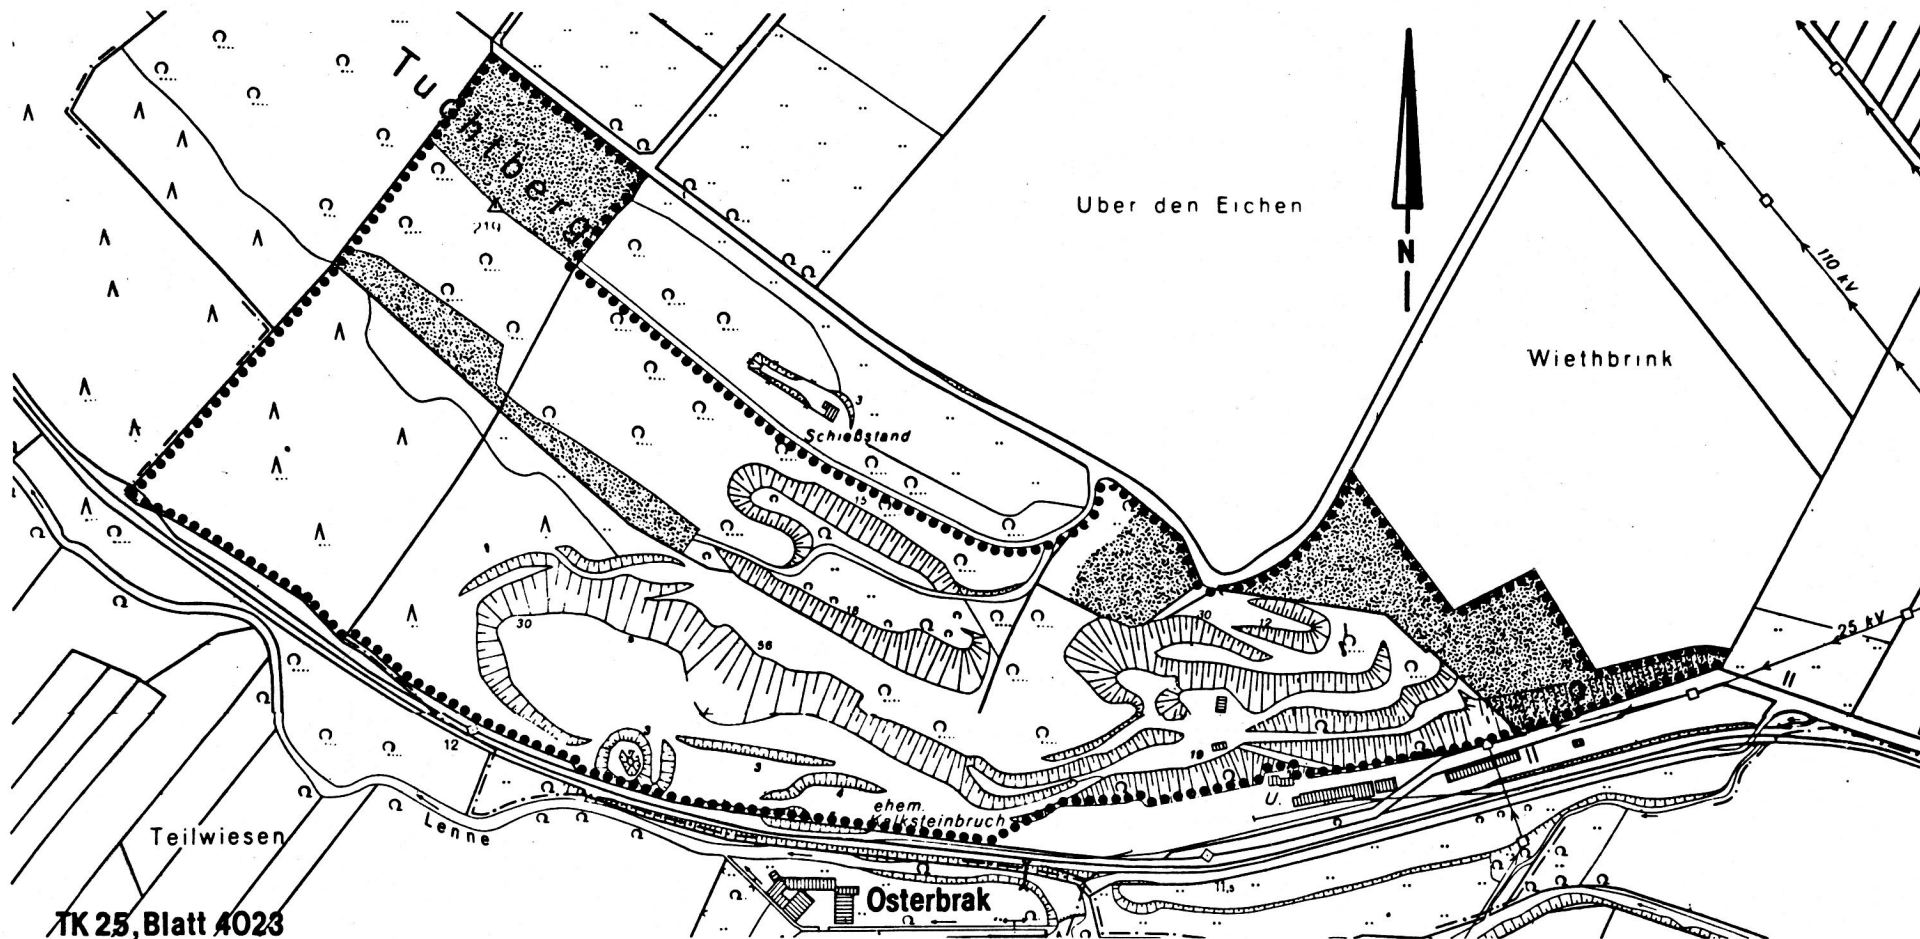

Naturschutzgebiet «Tuchtberg»

TK 25, Blatt 4023

Gemarkung
Samtgemeinde
Landkreis

Dielmissen
Eschershausen
Holzminden

Grünland

Grenze des Naturschutzgebietes

0 50 100 150 200 250m

M. 1:5000