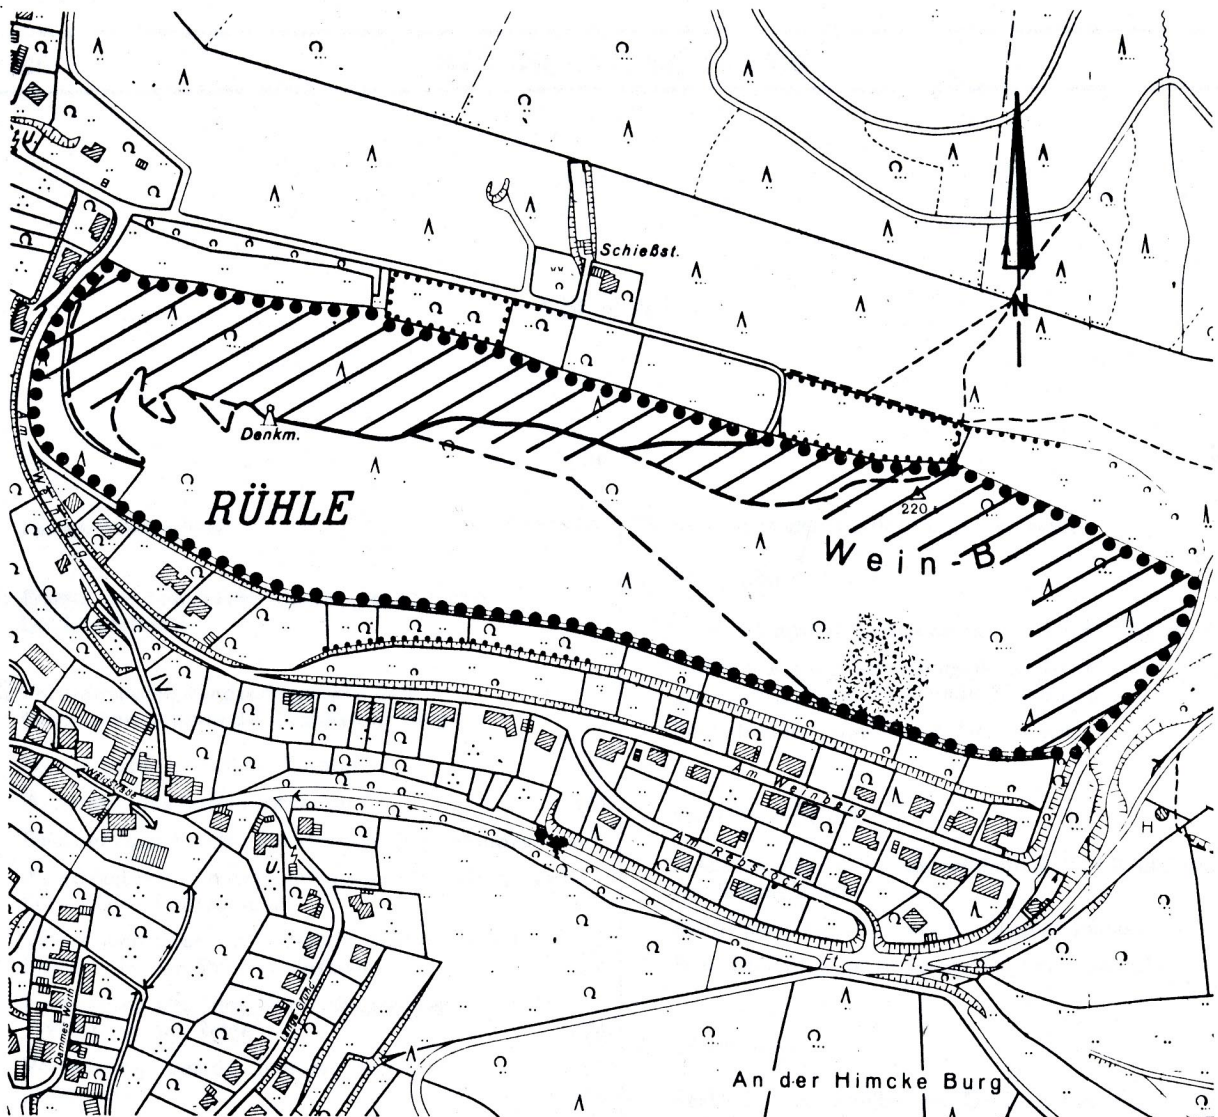

Naturschutzgebiet «Weinberg bei Rühle»

Gemarkung Rühle
Samtgemeinde Bodenwerder
Landkreis Holzminen

..... Grenze des NSG

 Forstwirtschaftsfläche

 Fußweg

 Weg (befahrbar)

 Obstgarten

0m 50 100 150 200 250m

M. 1:5000

Bezirksregierung Hannover