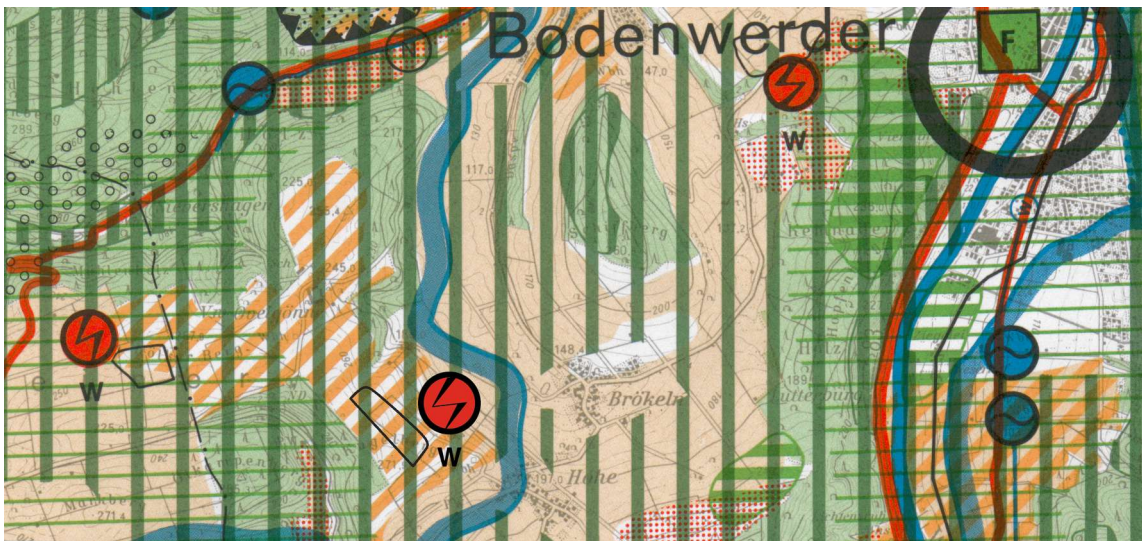

Regionales Raumordnungsprogramm 2000 (RROP 2000) für den Landkreis Holzminden

1. Änderungsverfahren gemäß § 11 (2) NROG

Änderung der Satzung des Landkreises Holzminden, die zeichnerische Darstellung betreffend: Ausweisung eines weiteren Vorrangstandortes für Windenergiegewinnung im Außenbereich von Hehlen (Kugelberg / in den Kämpen)

Darstellung des Änderungsbereichs im Regionalen Raumordnungsprogramm 2000

1. Änderungsbereich des Regionalen Raumordnungsprogramms 2000

Im engeren Änderungsbereich vorhandene Planzeichen

Planzeichen

Begriff

R 3.2

13. Energie

Vorrangstandort für Windenergiegewinnung

R 1.8 02

R 3.5

Zeichnerische Darstellung (Ausschnitt)

Maßstab 1 : 50.000