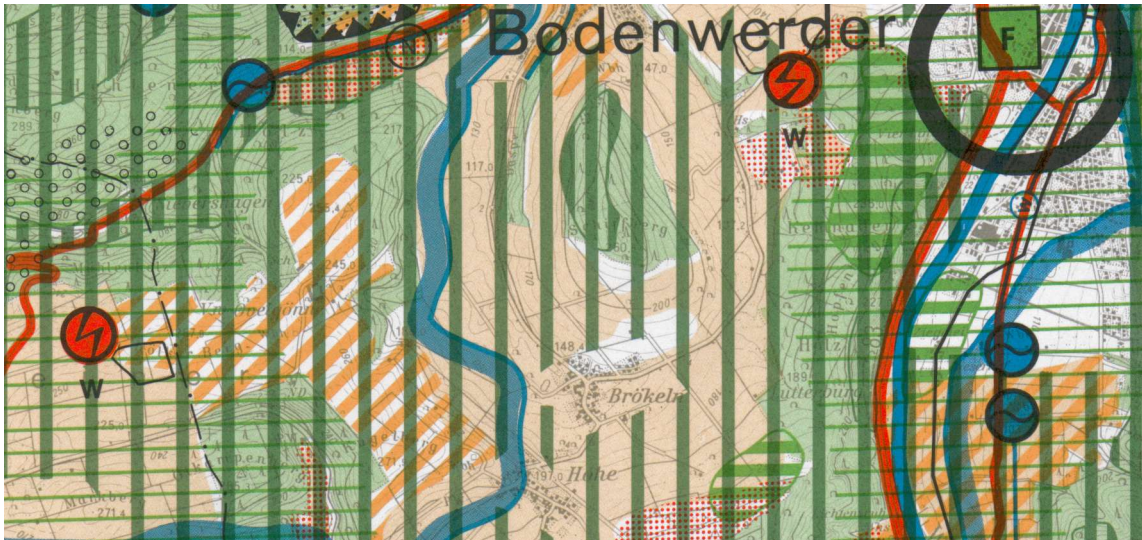

Regionales Raumordnungsprogramm 2000 (RROP 2000) für den Landkreis Holzminden

1. Änderungsverfahren gemäß § 11 (2) NROG

Änderung der Satzung des Landkreises Holzminden, die zeichnerische Darstellung betreffend: Ausweisung eines weiteren Vorrangstandortes für Windenergiegewinnung im Außenbereich von Hehlen (Kugelberg / in den Kämpen)

Darstellung des Änderungsbereichs im Regionalen Raumordnungsprogramm 2000

1. Änderungsbereich des Regionalen Raumordnungsprogramms 2000

Im engeren Änderungsbereich vorhandene Planzeichen

Planzeichen

Begriff

R 3.2

13. Energie

Vorrangstandort für Windenergiegewinnung

R 1.8 02

R 3.5

Zeichnerische Darstellung (Ausschnitt)

Maßstab 1 : 50.000